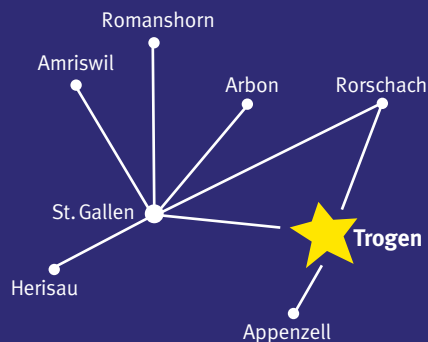

Musik in der Kirche

Stündlich wechselnde musikalische Leckerbissen in der festlichen Kirche auf dem Landsgemeindeplatz! Eröffnung und Einstimmung auf einen besonderen Tag um 9 Uhr mit den «jungen Wilden» der Musikgesellschaft Trogen.

- 9.30 Uhr Kinderchor der Unterstufe Primarschule Trogen
- 10.15 Uhr Chor der Stiftung Waldheim, Rehetobel
- 11.15 Uhr Appenzeller Kammerorchester unter der Leitung von Jürg Surber
  Solistin: Lorena Dorizzi, Violoncello
  Cello-Konzert von Joseph Haydn
- 12.00 Uhr Lincke + Hatt mit Alexander Sennhauser
- 12.45 Uhr Regula Schön und Sâmi Eugster, Querflöte, Herrmann Hohl, Orgel
- 13.00 Uhr Simone Speck, Gesang. Frau Speck ist blind
- 13.30 Uhr «Streichmusik Saitenklang» mit 2 Geigen, Hackbrett, Cello und Kontrabass
- 14.30 Uhr Musikgruppe «Erscht rächt»
9. 15 Uhr Silvia Schneider und Ficht Tanner
- 15.45 Uhr Hans Sturzenegger, Speicher, Hackbrett

Bitte benützen Sie die öffentlichen Verkehrsmittel, Parkplätze sind rar, danke!

Trogenerbahn fährt 02 / 32 ab SG/Trogen.
Postauto von und nach: Heiden, Rehetobel, Wald und Teufen

Postomat vis à vis vom Bahnhof.

28. Trogener Adventsmarkt: 7. Dezember 2013!

Am Trogener Adventsmarkt teilnehmende soziale Institutionen