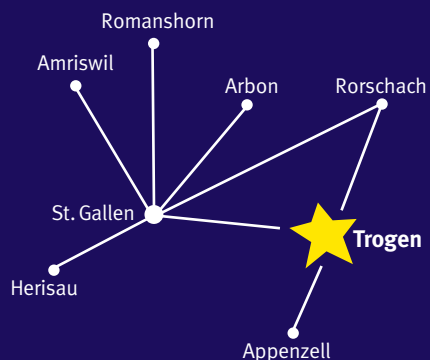

Musik in der Kirche

Musikalische Leckerbissen in der festlichen Kirche auf dem Landsgemeindeplatz!
Eröffnung und Einstimmung auf einen besonderen Tag um 9 Uhr mit den Alphorn-Bläsern
«Trogener Gruss»

Liedervortrag der Unterstufe Primarschule Trogen.
Musikgesellschaft Trogen, Bläserquartett Spezial.
Regula Schön und Ulli Gast, Musik mit zwei Querflöten und evt. mit Orgelbegleitung.
Hans Sturzenegger, Hackbrett.
Ensemble des Appenzeller Kammerorchesters.

Die definitive Zeiteinteilung der Auftritte sind in der Homepage sowie auf Plakaten am Markt ersichtlich.

Bitte benützen Sie die öffentlichen Verkehrsmittel, Parkplätze sind rar, danke!

Trogenerbahn fährt 02 / 32 ab SG/Trogen, in Stosszeiten zusätzlich 17 / 47 ab SG/Trogen
Postauto von und nach: Heiden, Rehetobel, Wald und Teufen

Postomat vis à vis vom Bahnhof.

Am Trogener Adventsmarkt teilnehmende soziale Institutionen