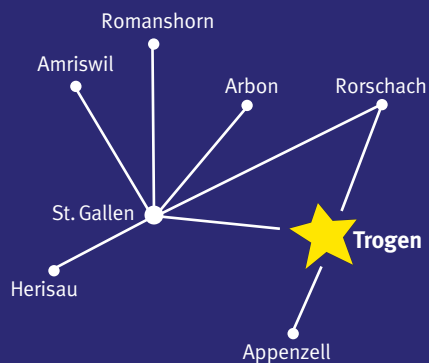

Musik in der Kirche

Musikalische Leckerbissen in der festlichen Kirche auf dem Landsgemeindeplatz!
Eröffnung und Einstimmung auf einen besonderen Tag um 9 Uhr mit den Alphornbläsern «Trogener Gruss».

Primarschule Trogen.
Hans Sturzenegger, Hackbrett.
Cunning Folk + Alexander Sennhauser.
Simone Speck, Gesang, Panflöte und Gedichte. (Frau Speck ist blind und wird von Frau Battaglia betreut).
Regula Schön und Ulli Gast Querflöten,
Hermann Hohl Orgel.
Evt. Stiftung Waldheim.
Evt. Bläserquartett Spezial.

Die definitive Zeiteinteilung der Auftritte ist in der Homepage sowie auf Plakaten am Markt ersichtlich.

Bitte benützen Sie die öffentlichen Verkehrsmittel, Parkplätze sind rar, danke!

Trogenerbahn fährt 02 / 32 ab SG/Trogen.
Postauto von und nach: Heiden, Rehetobel, Wald und Teufen

Postomat vis à vis vom Bahnhof.

Am Trogener Adventsmarkt teilnehmende soziale Institutionen