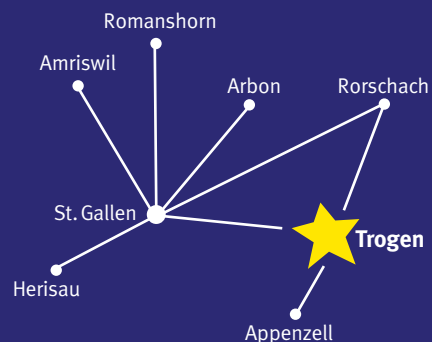

Ausklang-Stobete im Restaurant Schäfli

Ab 17.30 Uhr. Musizierende und BesucherInnen, die die Stimmung auch nach dem Marktgeschehen weiter geniessen möchten, treffen sich im Restaurant Schäfli zu geselligem Zusammensein und spontanem Musikgenuss.

Bitte benützen Sie die öffentlichen Verkehrsmittel, Parkplätze sind rar, danke!

Die Appenzeller Bahnen fahren im Viertelstundentakt ab St. Gallen/Trogen. Postauto von und nach: Heiden, Rehetobel, Wald und Teufen

Postomat vis à vis Bahnhof.

Ausblick

Am 8.12.2018 findet der 33. Trogener Adventsmarkt statt.

Musik in der Kirche

Stündlich wechselnde musikalische Leckerbissen in der festlichen Kirche auf dem Landsgemeindeplatz!

1. 9 Uhr Eröffnung durch die **Jungen Wilden** der MGT unter der Leitung von Julia Eugster
- 9.30 Uhr **Simone Speck**, (Gesang / Panflöte, Frau Speck ist stark sehbehindert)
- 10.15 Uhr **Chansons Vom Stern**, Stella Locher (Gesang / Piano) und Herr Bill (Gesang / Gitarre / Cello)
4. 11 Uhr **Hans Sturzenegger**, (Hackbrett)
- 11.45 Uhr **Formation bündig**, Ruth Felix (Gesang / Klarinette), Thomi Erb (Handorgel), Charly Bauer (Handorgel / Klarinette), Mark Fink (Gitarre), Manfred Rechberger (Tuba)
- 12.30 Uhr **Appenzeller Kammerorchester** unter der Leitung von Jürg Surber
7. 14 Uhr **Kunstpreisverleihung**
   Moderation durch das Juryteam
   Musikalische Umräumung: Spindle, Angela Seifert (Violine / Hackbrett / Gesang), Lorenz Schefer (Hackbrett / Gesang), Stephan Bucher (Kontrabass / Gesang)
- 15.15 Uhr **gad'ase**, Christina Dieterle (Violine), Daniel Büchel (Akkordeon), Dani Fehr (Zimbal), Urs Keller (Kontrabass)
- 16.00 Uhr **Café Deseado**, Julia Herkert (Violine / Viola), Martin Amstutz (Bandoneón), Stefan Gschwend (Gitarre)

Am Trogener Adventsmarkt teilnehmende soziale Institutionen

Alle Teilnehmer sind auf unserer Homepage verlinkt.

Institution	PLZ Ort
Arbeits- und Kreativatelier	9100 Herisau
GHG Tandem und Sonnenhalde	9030 Abtwil
Arbeitsheim für Behinderte ABA	8580 Amriswil
Beatus-Heim	8472 Seuzach
Betreute Wohngemeinschaft Ahorn	9014 St. Gallen
Chraiehof Lommis	9506 Lommis
Die Alternative	8913 Ottenbach
Dreischiibe	9100 Herisau
Ekkharthof	8574 Lengwil
Förderraum WG Kirchstrasse	9200 Gossau
Fragile Ostschweiz movero	9430 St. Margrethen
8880 Walenstadt	
Heimstätte Wil	9501 Wil
Hof Baldenwil Stiftung Tosam	9112 Schachen b. Herisau
HPV Rorschach	9400 Rorschach
Humanitas Stiftung	8810 Horgen
Imbodehuus	9016 St. Gallen
Johanneum	9652 Neu St. Johann
Kinderdorf Pestalozzi	9043 Trogen
Kornhaus	8374 Dussnang
Kultur- & Hausgemeinschaft zur Oase	9056 Gais
Landscheide	9105 Schönengrund
Mensch-Natur	9100 Herisau
Murgstiftung	9573 Littenheid
PluSport Mittelland AR	9055 Bühler
Quellenhof-Stiftung	8404 Winterthur
Quimby Huus	9015 St. Gallen
SBV Atelier St. Gallen	9016 St. Gallen
Schule Roth-Haus	9053 Teufen
Sonnenhalde	9008 St. Gallen
Stiftung Columban	9107 Urnäsch
Stiftung Haus Miranda	8584 Leimbach
Stiftung Kronbühl	9300 Wittenbach
Stiftung Mansio	8596 Münsterlingen
Stiftung Säntisblick	9113 Degersheim
Stiftung Waldheim	9053 Teufen
Valida	9000 St. Gallen
Verein Chupferhammer WG Wald	9044 Wald
Verein Betula	8590 Romanshorn
Werkheim Neuschwende	9043 Trogen
Werkstatt im Rosengarten	9642 Ebnat-Kappel
Werkstatt Team Bubikon	8608 Bubikon
Werkstätte u. Wohnheim Steig	9050 Appenzell
WG Stocken	9105 Schönengrund
Wohnheim Felsengrund	9655 Stein
Wohnheim Sonnenrain	8588 Zihlschlacht