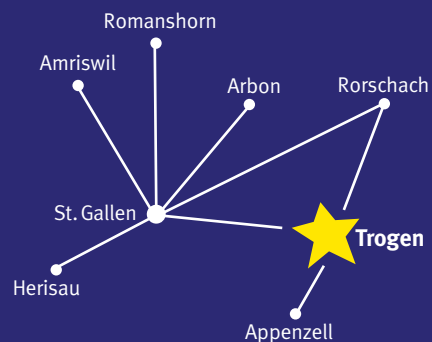

Jubiläumstobete

mit Musikerinnen und Musikern von Musik am Markt ab 18 Uhr im Restaurant Krone

Bitte benützen Sie die öffentlichen Verkehrsmittel, Parkplätze sind rar, danke!

Achtung: Wegen Bauarbeiten am Bahnhofplatz St. Gallen ist der Halteort der Trogenerbahn beim Rathaus. Die Bahn fährt im Viertelstundentakt ab St. Gallen/Trogen.
Postauto von und nach: Heiden, Rehetobel, Wald und Teufen

Postomat vis à vis Bahnhof.

Ausblick

Am 3.12.2016 findet der 31. Trogener Adventsmarkt statt.

Musik in der Kirche

Stündlich wechselnde musikalische Leckerbissen in der festlichen Kirche auf dem Landsgemeindeplatz!

- 9 Uhr Eröffnung und Einstimmung auf einen besonderen Tag mit der **Brassband Trogen**.
- 9.30 Uhr **Schulchor** der Primarschule Nideren unter der Leitung von Andi Carniello
- 10.15 Uhr **Café Deseado**, Violine/Viola, Bandoneón, Gitarre
- 11.00 Uhr **Hans Sturzenegger**, Hackbrett
- 11.45 Uhr **Simone Speck**, Gesang und Panflöte (Frau Speck ist stark sehbehindert) und **Miriam Sutter**, Piano
- 12.30 Uhr **Sunsingers** unter der Leitung von Christina Frei
- 14 Uhr **Kunstpreisverleihung**
  Moderation Simone und Peter Schaufelberger mit Kunstpreisteam.
  Musikalische Umrahmung: **Spindle**
- 15.30 Uhr **Erscht-Rächt** geht auf eine musikalische Reise unter der Leitung von Mirta Ammann
- 16.30 Uhr **Appenzeller Kammerorchester** unter der Leitung von Jürg Surber

Am Trogener Adventsmarkt teilnehmende soziale Institutionen

Alle Teilnehmer sind auf unserer Homepage verlinkt.

Institution	PLZ	Ort
Arbeits- und Kreativatelier	9100	Herisau
Arbeits- und Wohngruppe Tandem	9030	Abtwil
Arbeitsheim für Behinderte ABA	8580	Amriswil
Beatus-Heim	8472	Seuzach
Bildungsstätte Sommeri	8580	Sommeri
Chraiehof Lommis	9506	Lommis
Dreischübe	9100	Herisau
Ekkharthof	8574	Lengwil
Förderraum WG Kirchstrasse	9200	Gossau
Fragile Ostschweiz	9545	Wängi
movero	8880	Walenstadt
Hof Baldenwil Stiftung Tosam	9112	Schachen b.Herisau
HPV Rorschach	9400	Rorschach
Humanitas Stiftung	8810	Horgen
Imbodehuus	9016	St.Gallen
Johanneum	9652	Neu St.Johann
Kinderdorf Pestalozzi	9043	Trogen
Kreativa OBVITA	9008	St.Gallen
Landscheide	9105	Schönengrund
Mensch Natur	9100	Herisau
Murgstiftung	9573	Littenheid
PluSport Mittelland AR	9055	Bühler
Quellenhof-Stiftung	8404	Winterthur
Quimby Huus	9015	St.Gallen
SBV Atelier St.Gallen	9016	St.Gallen
Schule Roth-Haus	9063	Teufen
Sonnenhalde	9008	St.Gallen
Sozialpäd. Familiengemeinschaft	9043	Trogen
Stiftung Columban	9107	Urnäsch
Stiftung Haus Miranda	8584	Leimbach
Stiftung Mansio	8596	Münsterlingen
Stiftung Säntisblick	9113	Degersheim
Stiftung Waldheim	9053	Teufen
Valida	9000	St.Gallen
Verein Chupferhammer WG Wald	9044	Wald
Verein Zürcher Eingliederung	8008	Zürich
Verein Betula	8590	Romanshorn
Werkheim Neuschwende	9043	Trogen
Werkstatt im Rosengarten	9642	Ebnat-Kappel
Werkstätte u. Wohnheim Steig	9050	Appenzell
WG Stocken	9105	Schönengrund
Wohnheim Felsengrund	9655	Stein
Wohnheim Sonnenrain	8588	Zihlschlacht
betreute Wohngemeinschaft Ahorn	9014	St.Gallen
Stiftung Kronbühl bewo Bruggwald	9300	Wittenbach
Gäste:		
Die Alternative	8913	Ottenbach